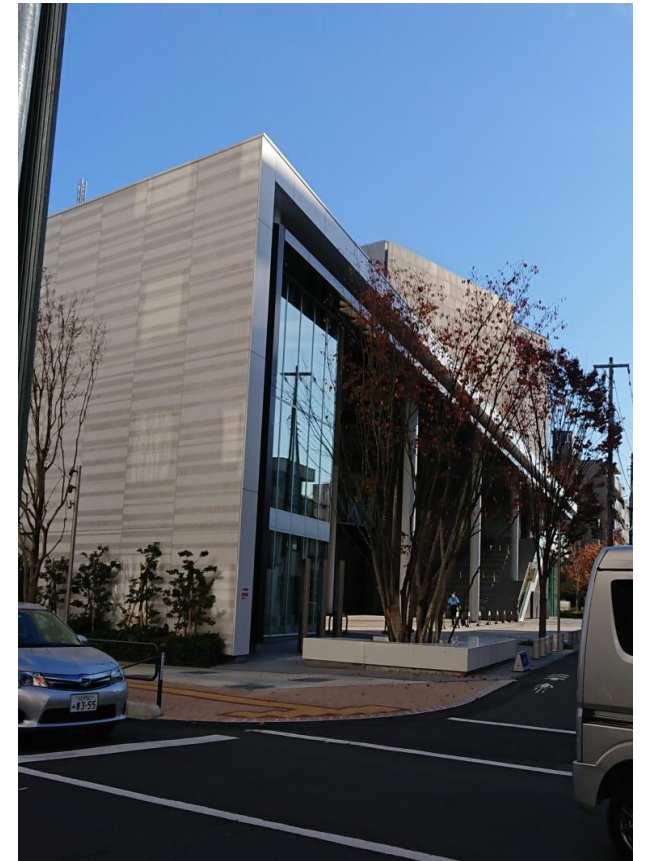

れんが通り沿いから見た東京たま未来メッセの位置

最寄り駅（JR八王子駅・京王八王子駅）とれんが通りの位置関係

東京たま未来メッセ

会場フロア（庁舎・会議室等3F）に繋がるエスカレータの場所に向かう

エスカレータを上がり、会場フロア（庁舎・会議室等3F）入口より入場し左折する

エスカレータにて3Fへ

入口から入場

入場後左折

会場フロア（庁舎・会議室等3F）ホワイエに入り、右折して第1会議室へ

ホワイエに入り右折

直進

第一会議室に到着