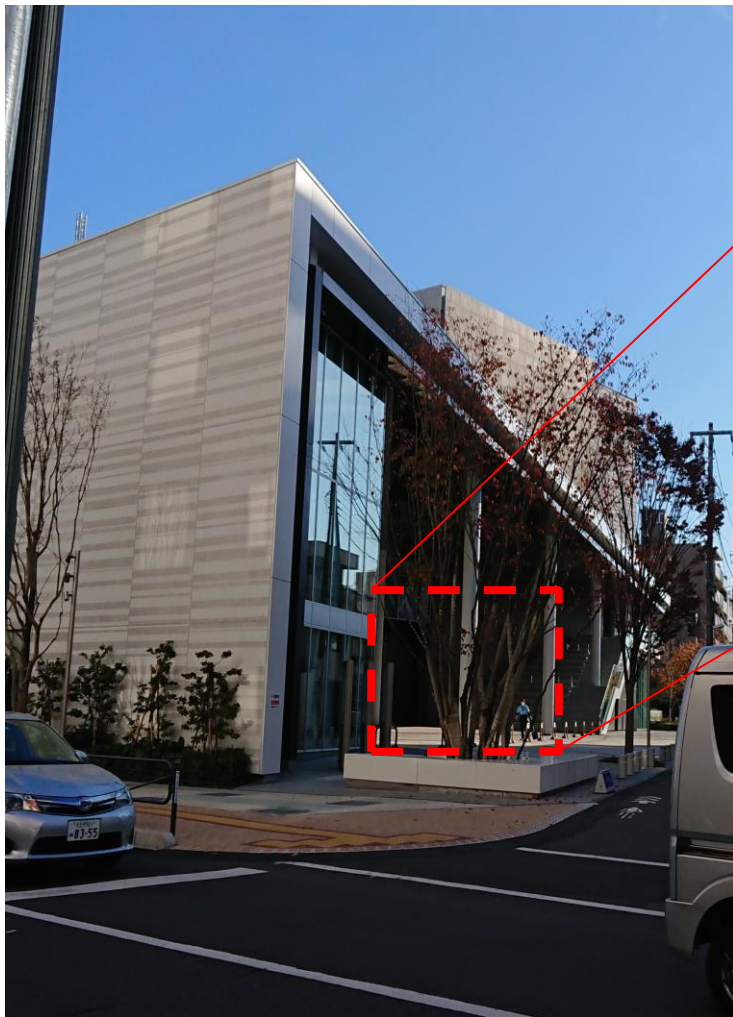

れんが通り沿いから見た東京たま未来メッセの位置

最寄り駅（JR八王子駅・京王八王子駅）とれんが通りの位置関係

東京たま未来メッセ

会場フロア（庁舎・会議室等3F）に繋がるエスカレータの場所に向かう

エスカレータを上がり、会場フロア（庁舎・会議室等3F）入口より入場し左折する

エスカレータにて3Fへ

入口から入場

入場後左折

会場フロア（庁舎・会議室等3F）ホワイエに入り、右折して第1会議室へ

ホワイエに入り右折

直進

第一会議室に到着