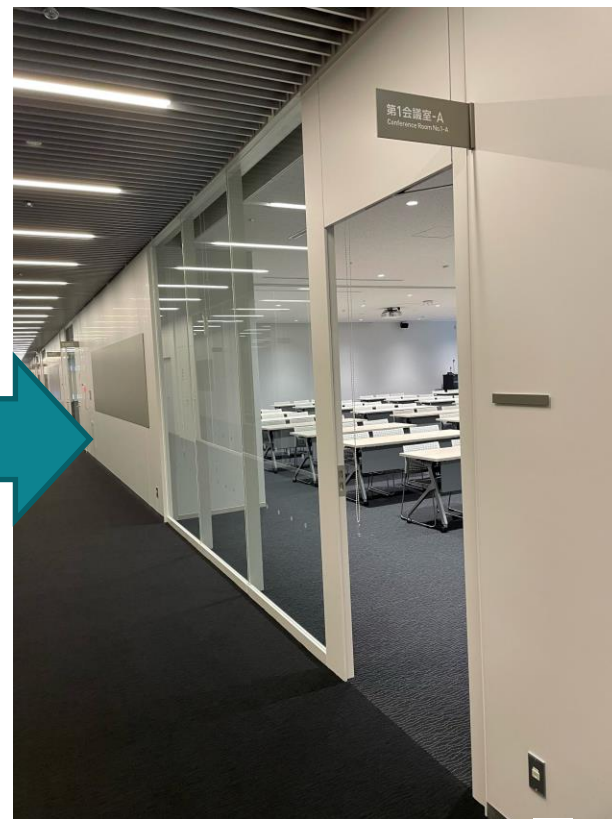

れんが通り沿いから見た東京たま未来メッセの位置

最寄り駅（JR八王子駅・京王八王子駅）とれんが通りの位置関係

東京たま未来メッセ

会場フロア（庁舎・会議室等3F）に繋がるエスカレータの場所に向かう

エスカレータを上がり、会場フロア（庁舎・会議室等3F）入口より入場し左折する

エスカレータにて3Fへ

入口から入場

入場後左折

会場フロア（庁舎・会議室等3F）ホワイエに入り、右折して第1会議室へ

ホワイエに入り右折

直進

第一会議室に到着