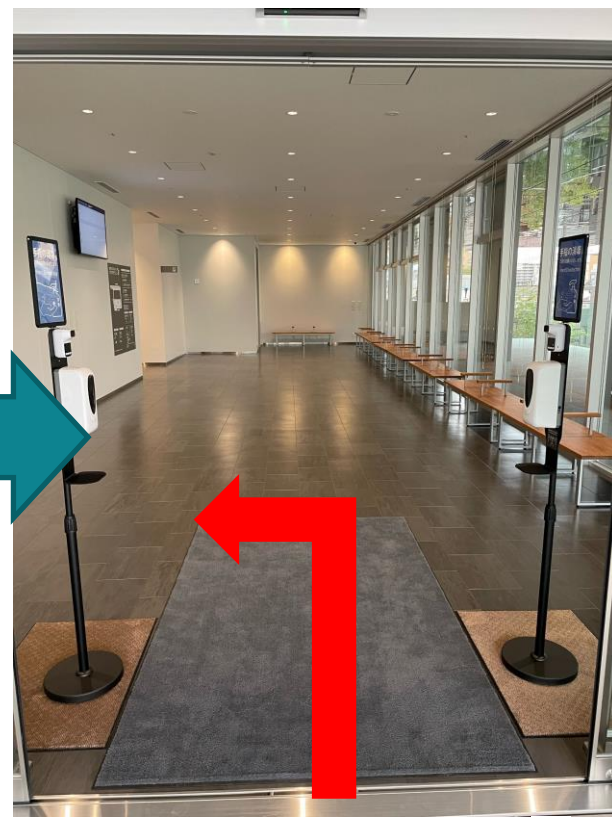

れんが通り沿いから見た東京たま未来メッセの位置

最寄り駅（JR八王子駅・京王八王子駅）とれんが通りの位置関係

東京たま未来メッセ

会場フロア（庁舎・会議室等3F）に繋がるエスカレータの場所に向かう

エスカレータを上がり、会場フロア（庁舎・会議室等3F）入口より入場し左折する

エスカレータにて3Fへ

入口から入場

入場後左折

会場フロア（庁舎・会議室等3F）ホワイエに入り、右折して第1会議室へ

ホワイエに入り右折

直進

第一会議室に到着